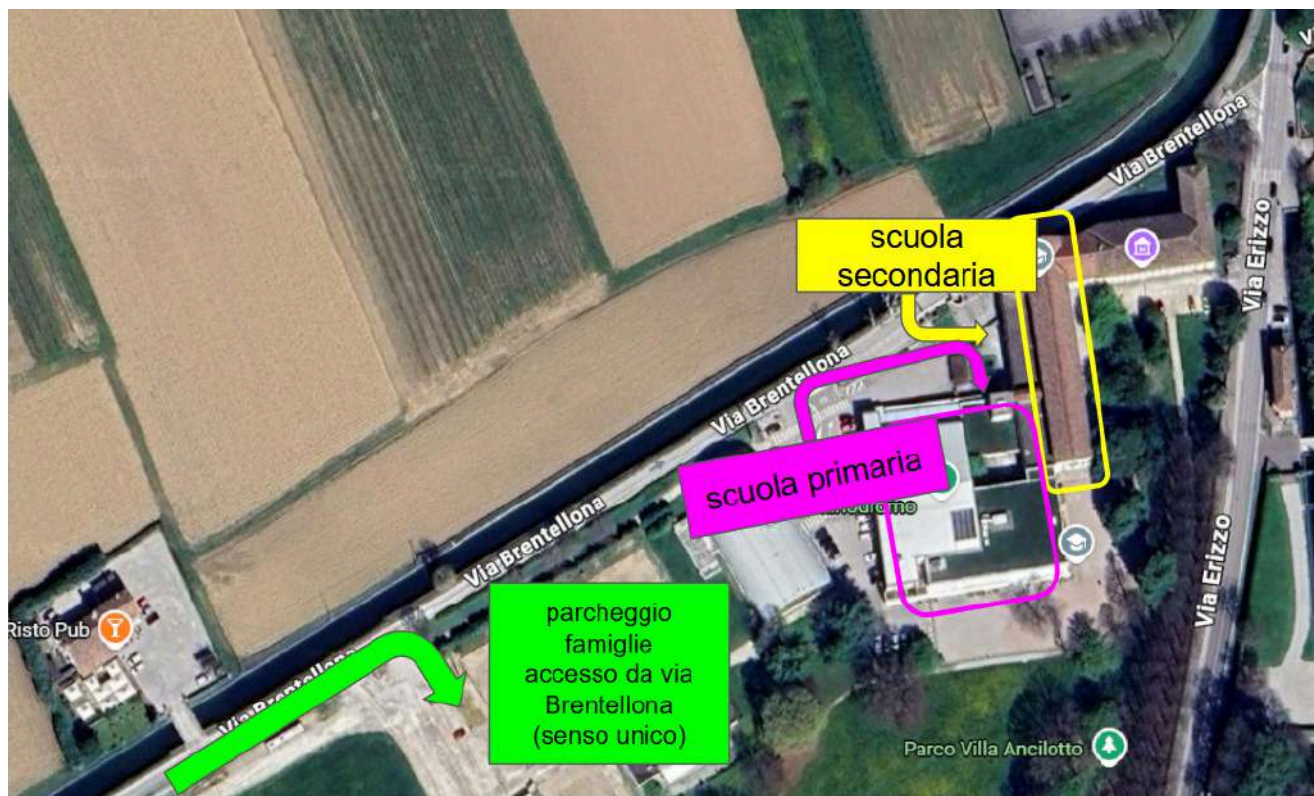

PARCHEGGI FAMIGLIE PER SPORTELLI 14 NOVEMBRE

Nella serata del 14 novembre p.v. le famiglie potranno parcheggiare presso il parcheggio solitamente riservato alle famiglie, con accesso da via Brentellona.

Si ricorda che non è possibile accedere a via Brentellona direttamente da via Erizzo, in quanto nell'ultimo tratto è a un senso di marcia unico.

Arrivando dal centro di Crocetta o da Biadene (via Erizzo) è possibile raggiungere via Brentellona da via A. Ancilotto.

Qualora il parcheggio di via Brentellona fosse pieno, segnaliamo altri parcheggi presenti nella zona.

Altri parcheggi:

Piazza Marcato

Parcheggio Crai

Parcheggi vicini alla
stazione dei carabinieri

Scuola primaria e
secondaria di Crocetta
del Montello