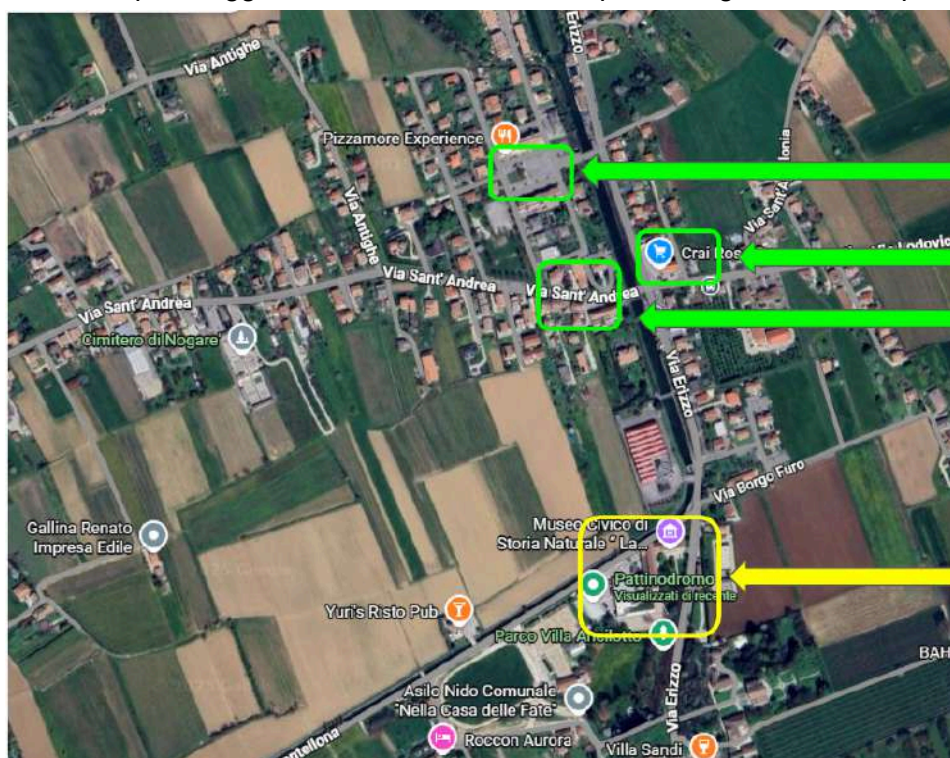

PARCHEGGI FAMIGLIE PER SPORTELLI 14 NOVEMBRE

Nella serata del 14 novembre p.v. le famiglie potranno parcheggiare presso il parcheggio solitamente riservato alle famiglie, con accesso da via Brentellona.

Si ricorda che non è possibile accedere a via Brentellona direttamente da via Erizzo, in quanto nell'ultimo tratto è a un senso di marcia unico.

Arrivando dal centro di Crocetta o da Biadene (via Erizzo) è possibile raggiungere via Brentellona da via A. Ancilotto.

Qualora il parcheggio di via Brentellona fosse pieno, segnaliamo altri parcheggi presenti nella zona.

Altri parcheggi:

Piazza Marcato

Parcheggio Crai

Parcheggi vicini alla
stazione dei carabinieri

Scuola primaria e
secondaria di Crocetta
del Montello